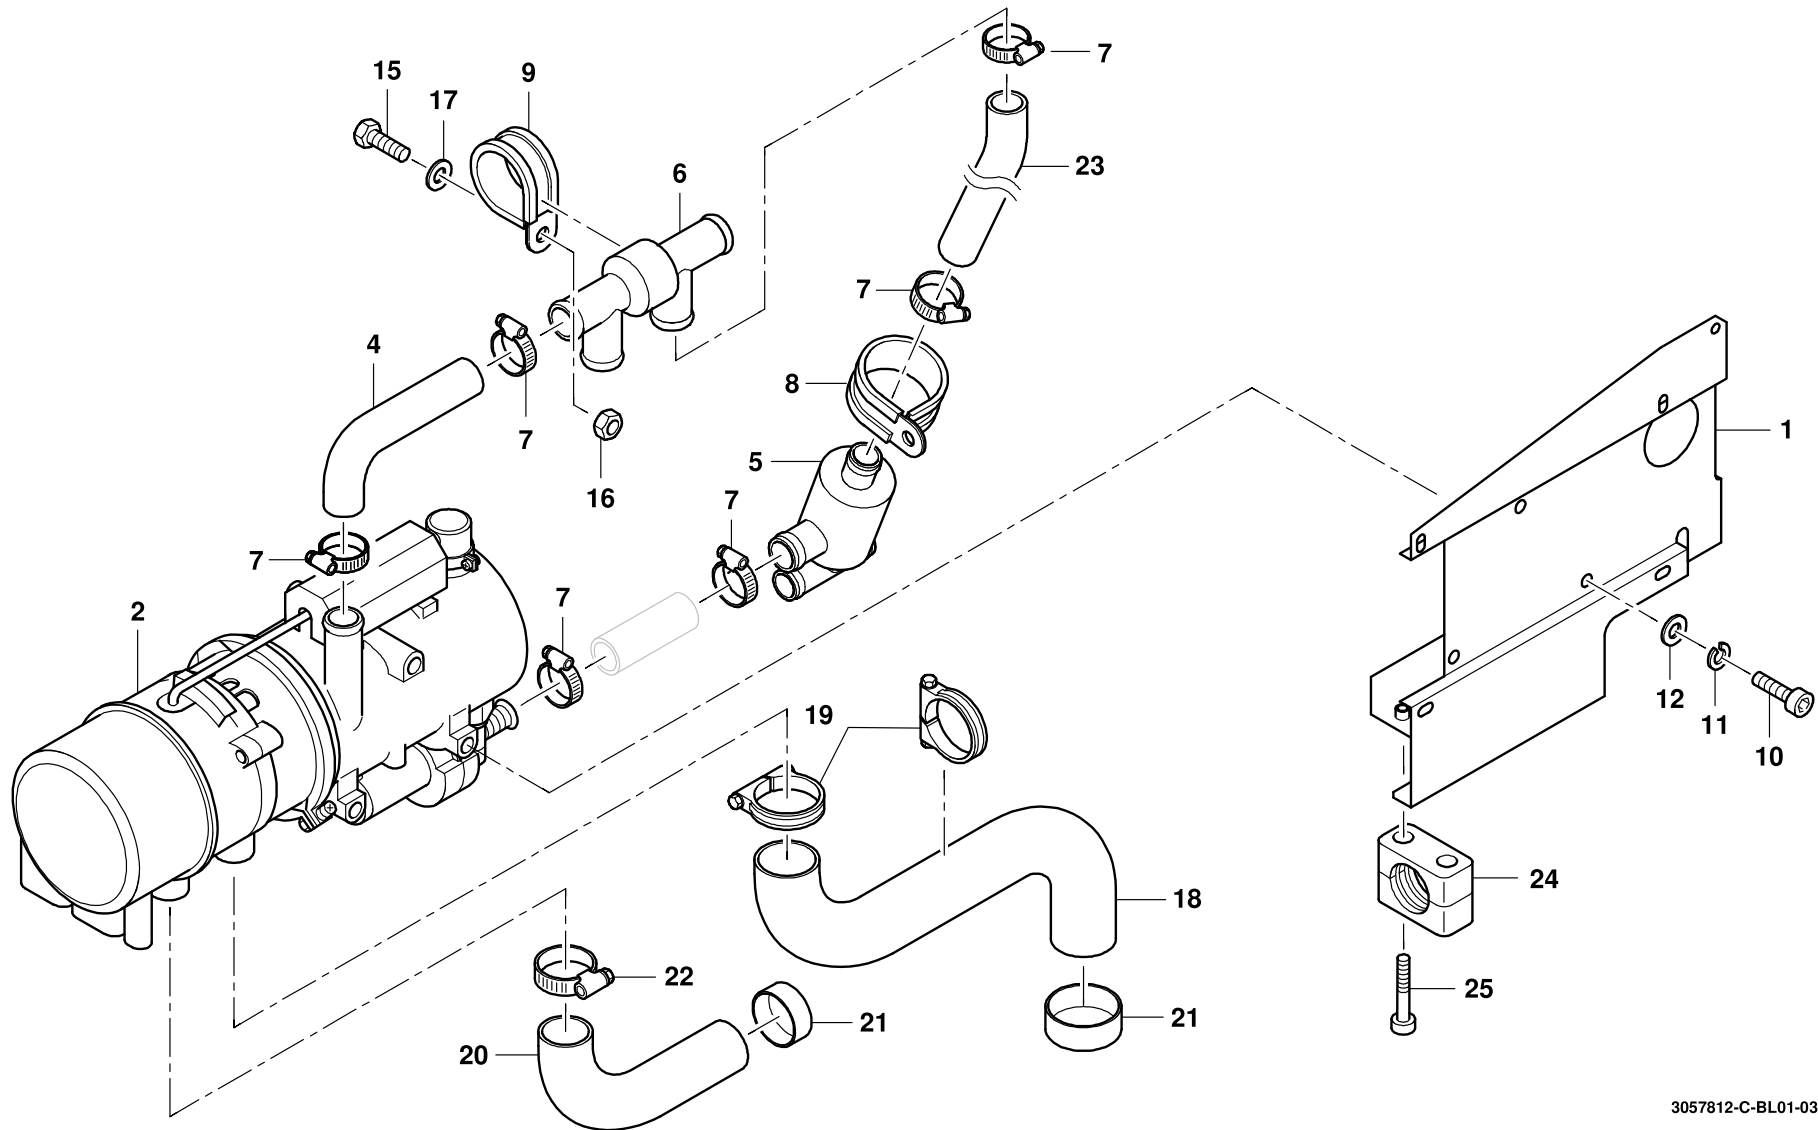

GROVE

STANDHEIZUNG
AUXILIARY HEATING

BILDTADEL
PICTORIAL DISPLAY

GMK 3050
BE 753
G 291

03.10

3057812-ETL C

1/1

3057812-C-BL01-0310-0000